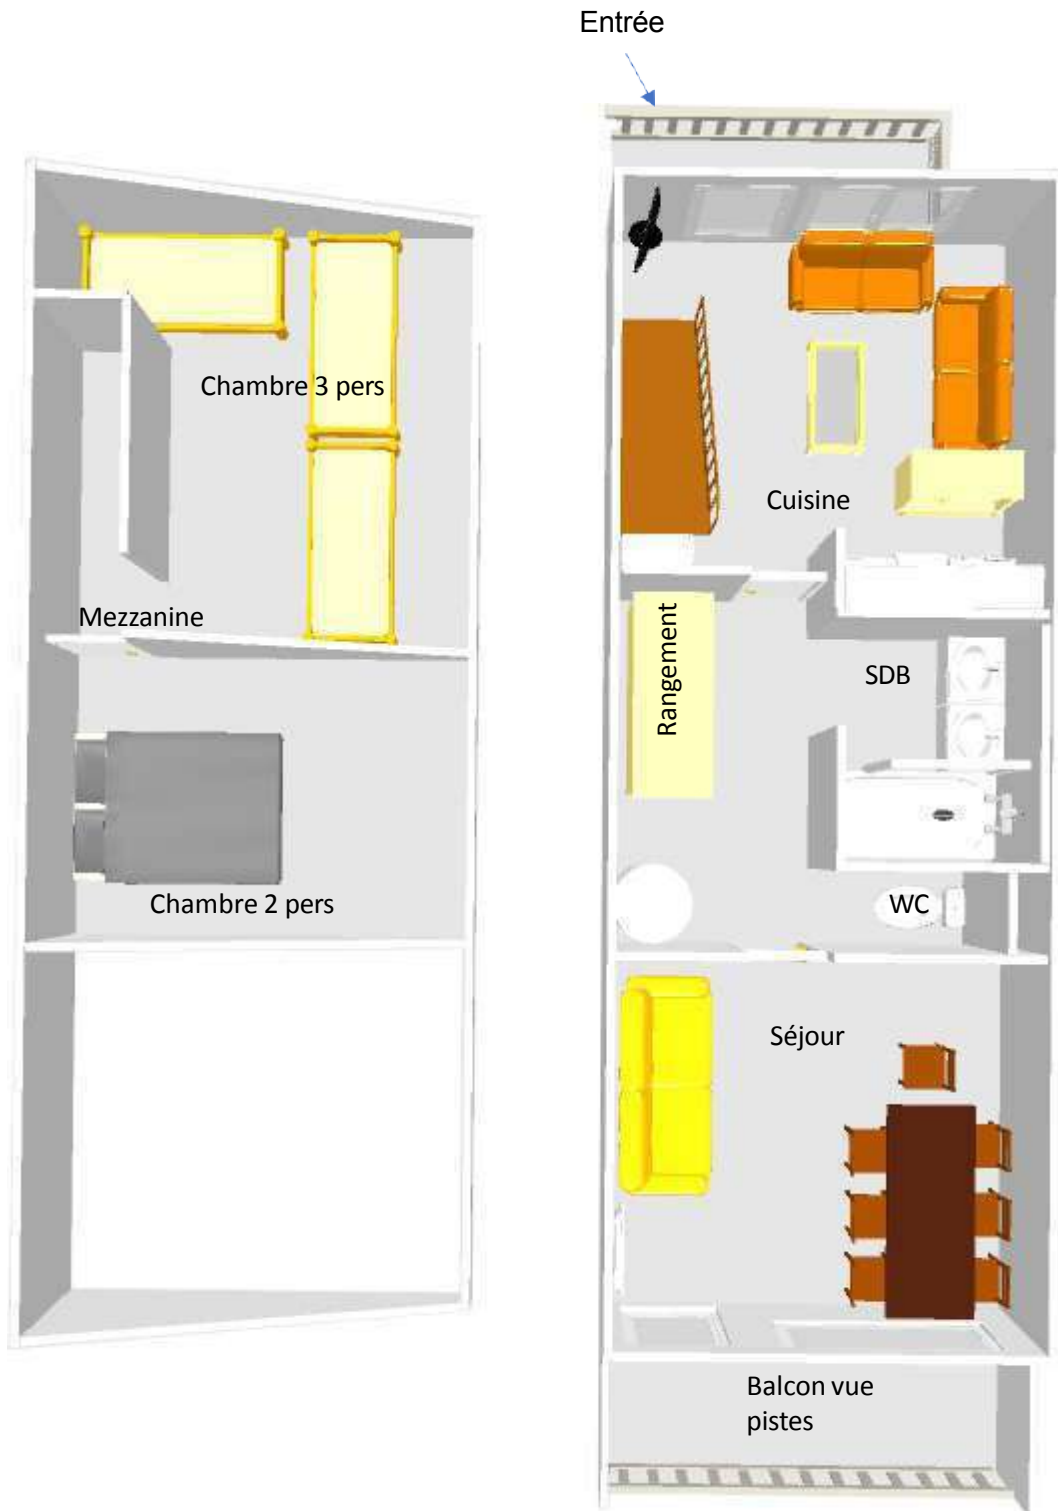

**Chalet la Roche Noire - Appartement La Légette  
3045 route du Planay - 73270 ARÊCHES-BEAUFORT**

**Plan de l'appartement, traversant et lumineux :**

**Chalet la Roche Noire - Appartement La Légette  
3045 route du Planay - 73270 ARÊCHES-BEAUFORT**

**La première pièce en rentrant :** La cuisine avec coin banquette, table en bois et chaises, TV

**Les équipements :**

- 1 plaque cuisson 4 feux vitrocéramique, 1 hotte aspirante, 1 micro-ondes grill,
- 1 lave-vaisselle, 1 réfrigérateur,
- 1 bouilloire, 1 cafetière capsule Nespresso, 1 théière/cafetière à piston,
- 1 appareil à fondu, 1 appareil à raclette / multi-crêpes

Nécessaires de cuisine

**Chalet la Roche Noire - Appartement La Légette  
3045 route du Planay - 73270 ARÈCHES-BEAUFORT**

**Le séjour, côté piste de ski :**

Très belle vue - Grande baie vitrée avec accès au balcon.