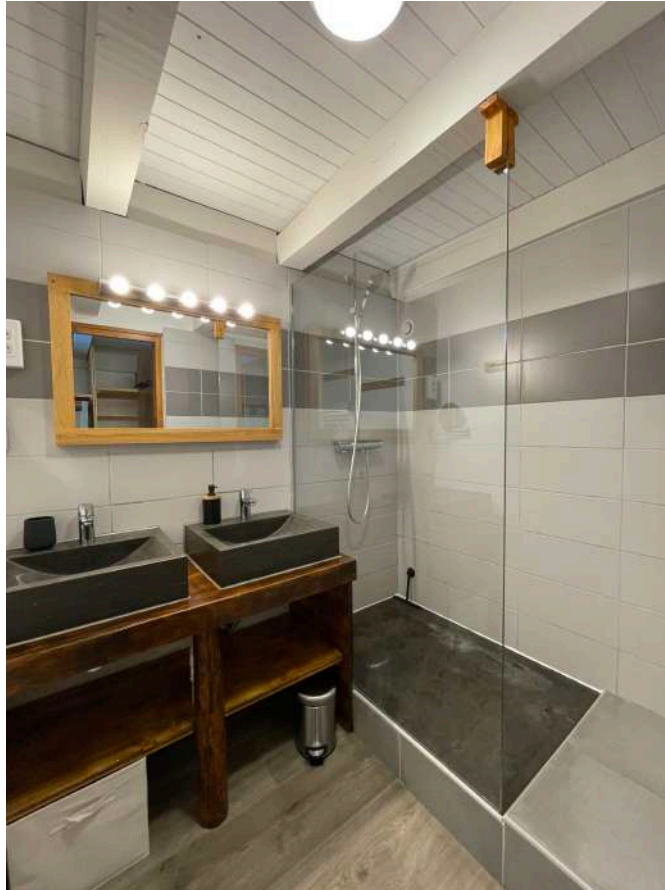

**Chalet la Roche Noire - Appartement La Légette  
3045 route du Planay - 73270 ARÈCHES-BEAUFORT**

**Situé dans le couloir**

- **Une salle de bain** : double vasque, sèche serviettes et grande douche avec robinet thermostatique