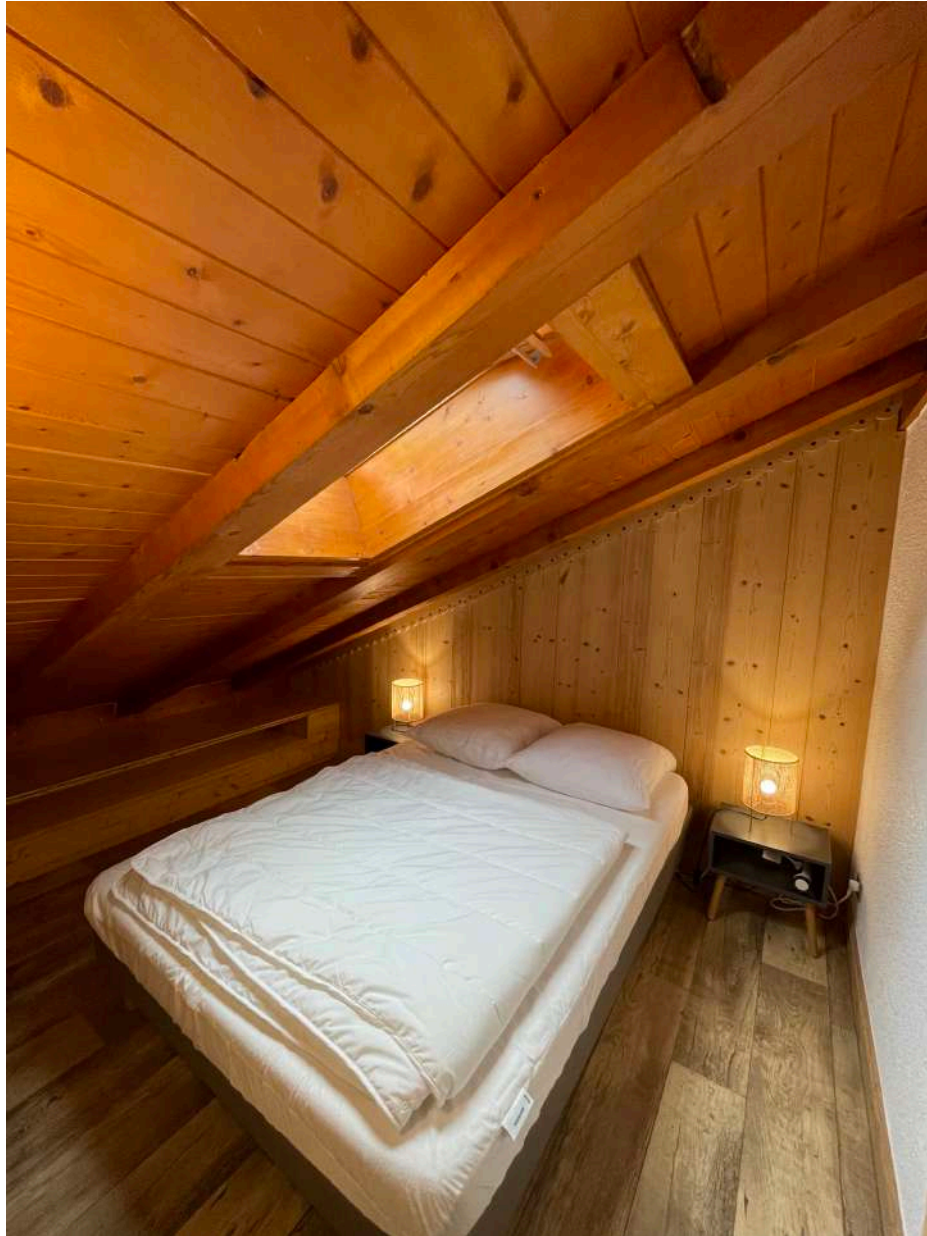

**Chalet la Roche Noire - Appartement La Légette
3045 route du Planay - 73270 ARÈCHES-BEAUFORT**

Dans la mezzanine, chambre parentale avec un lit 2 personnes (140x190):

**Ella et Grégory LEONE
124 chemin de Sainte Catherine - 74600 QUINTAL
Tél : 06 74 50 65 37 ella.greg.leone@gmail.com**