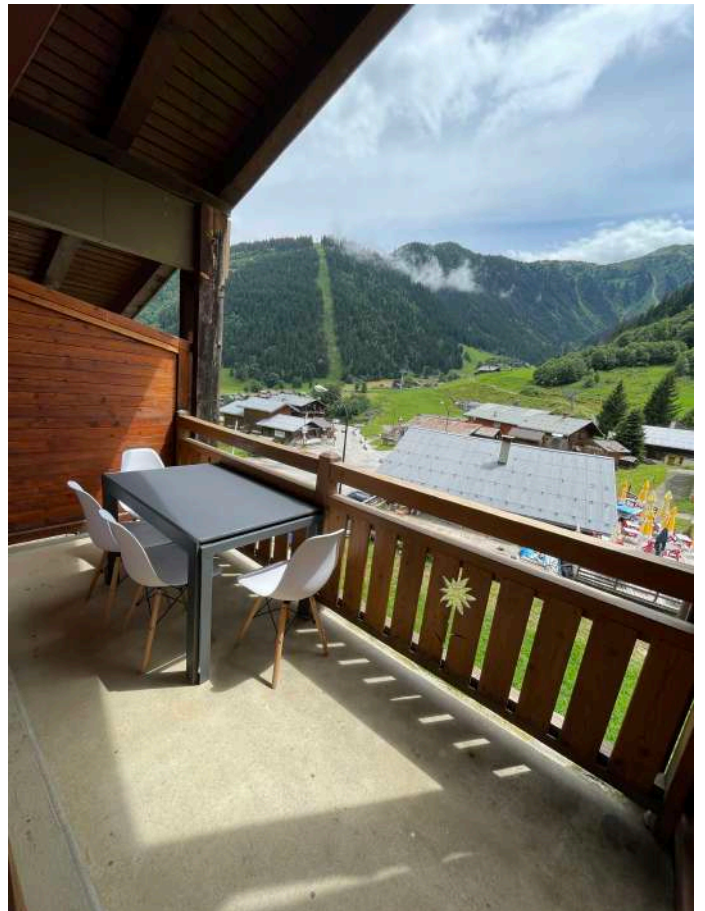

**Chalet la Roche Noire - Appartement La Légette
3045 route du Planay - 73270 ARÊCHES-BEAUFORT**

Ella et Grégory LEONE
124 chemin de Sainte Catherine - 74600 QUINTAL
Tél : 06 74 50 65 37 ella.greg.leone@gmail.com